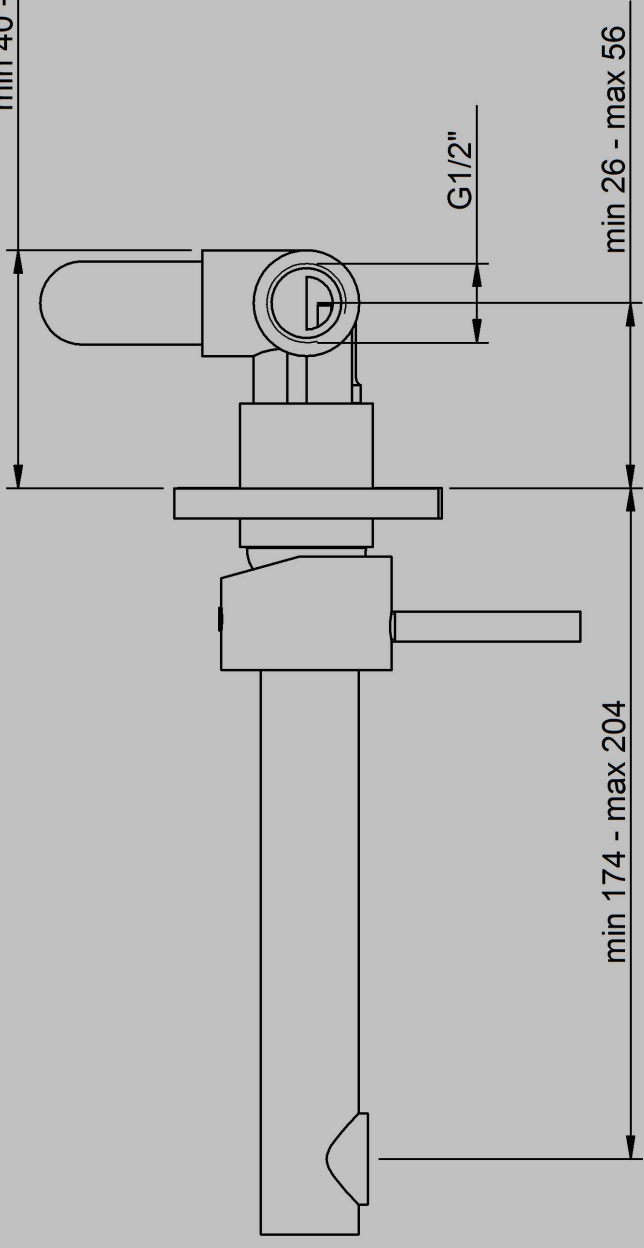

min 40 - max 70

CODE ART. IT5851CCVLZZ

RUBINETTERIE  
**treamme**