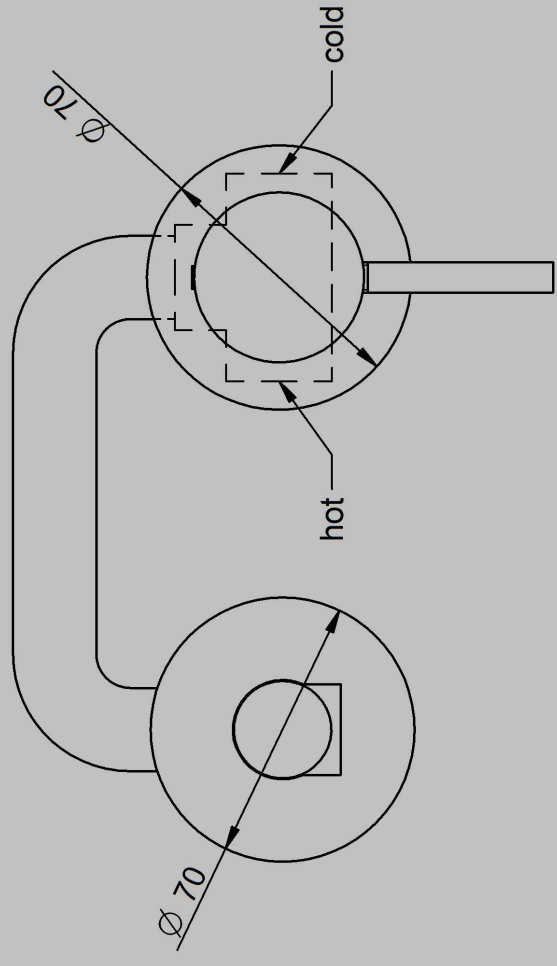

min 40 - max 70

CODE ART. IT5851CCVLZZ

RUBINETTERIE  
**treamme**